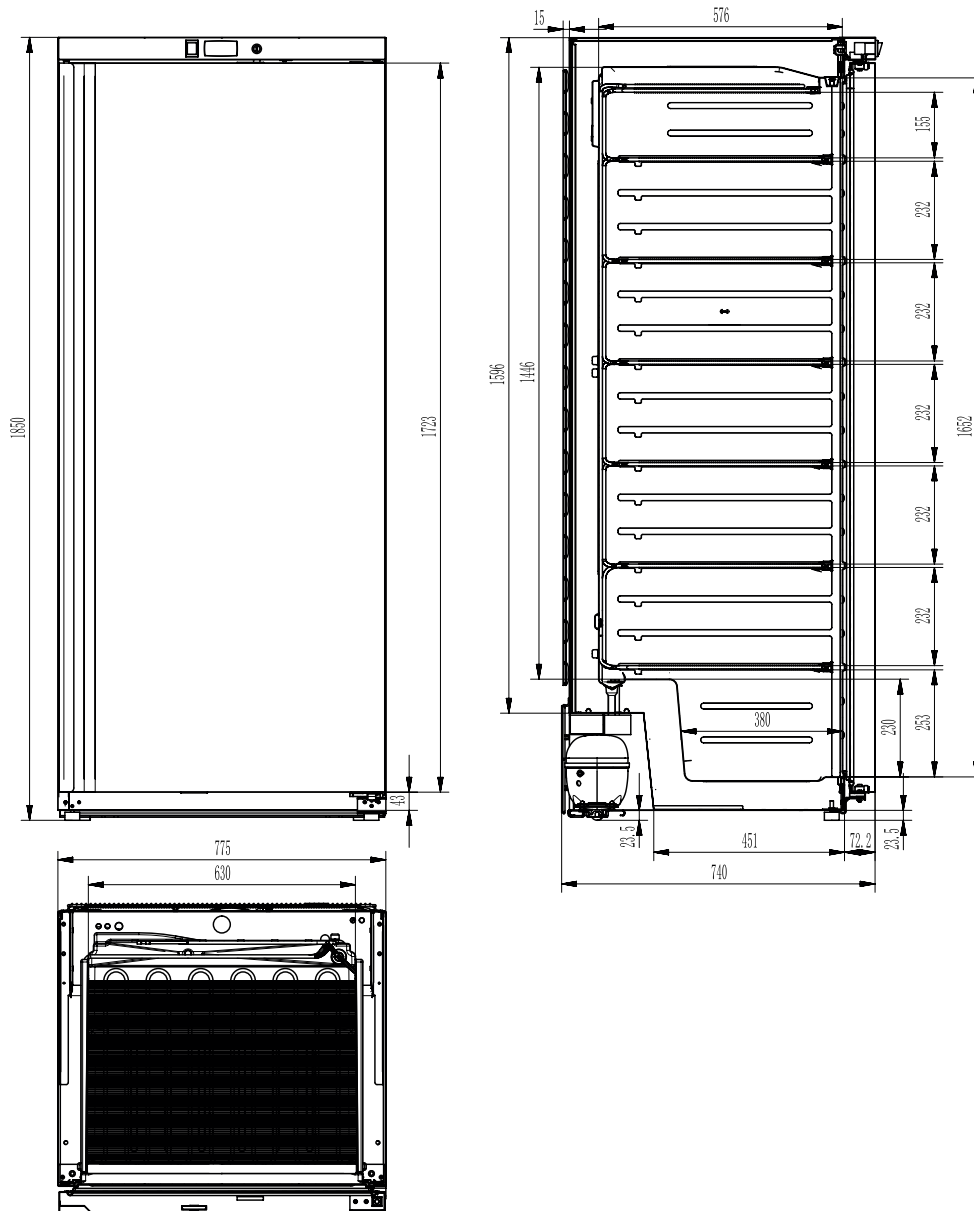

Technisches Datenblatt

Technische Zeichnung

Gefrierschrank 570 l, GN 2/1 weiß

Modell

SAP -Code

00018400

DRF 600

Eine Gruppe von
Artikeln - Web

Kühl- und Gefrierschränke

Rozměry

DRF 600